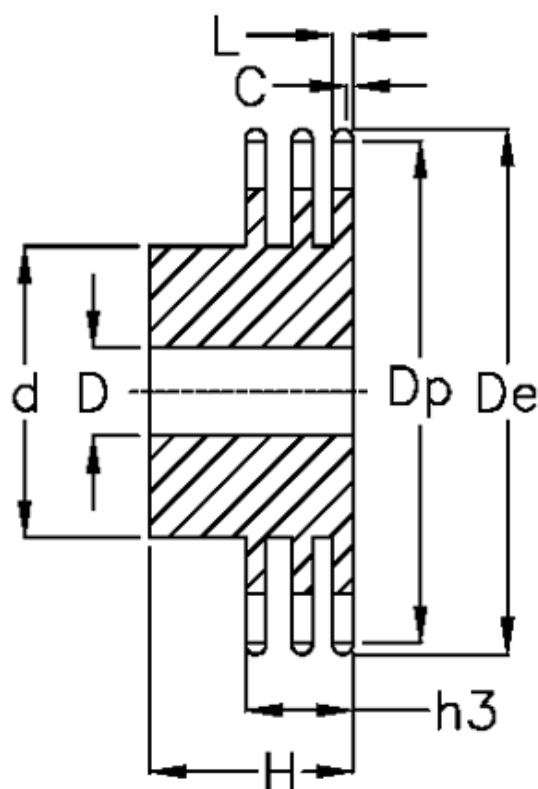

Varenummer: 616013010035
Beskrivelse: Navhjul 24 B-3 Z=35 triplex
forboret

Mål

Antal tænder	= 35
C	= 4
d	= *170
D	= 40±0,5
De	= 440
Dp	= 425.04
For kædebetegnelse	= 24 B-3
For kæde størrelse	= 1 1/2" x 1"

H	= 150
h3	= 120.3
L	= 23.6